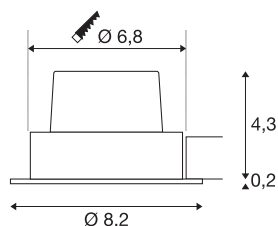

TECHNISCHE SPECIFICATIES

Art.nr.:	1003067
Primaire nominale spanning	220-240V ~50/60Hz mA/V
Secundaire stroom / secundaire spanning	500mA
Hoogte	4.5 cm
Diameter	8.2 cm
Inbouwdiameter	6.8 cm
Inbouddiepte	5 cm
Nettogewicht	0.261 kg
Brutogewicht	0.316 kg
IP-code	IP 20
Veiligheidsklasse	II
Montage	Inbouw
Montagebeschrijving	Plafond
Dimbaar	Ja
Dimtechniek	Fase-aansluiting
Wattage	11 W
Lumen	800 lm
Lichtkleurtemperatuur	2700 Kelvin
Stralingshoek	38 °
Kleur	alu
CRI	80
LXXBXX gegevens	L70B50