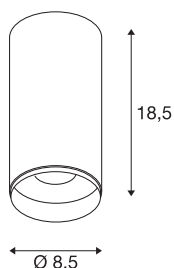

NUMINOS® CL DALI M

Indoor led plafondopbouwlamp zwart/zwart 3000 K 36°

Het NUMINOS verlichtingssysteem van SLV combineert op een vakkundige manier functie, design en techniek. Met verschillende downlights en spots kunt u duizend lichtontwerpmogelijkheden beleven. Ook met de NUMINOS® CL DALI M led-plafondopbouwarmatuur voor binnen, die overtuigt door de beste afwerkings- en lichtkwaliteit. De spot is perfect voor gerichte accentverlichting of voor het verlichten van grotere oppervlakken. De plafondinbouwarmatuur overtuigt met een stroomverbruik van 20,1 Watt, een lichtintensiteit van 1970 lumen, een kleurtemperatuur van 3000 Kelvin en een kleurweergave-index van 90. De montage voert u in een mum van tijd uit. Wanneer kiest u voor NUMINOS van SLV: de modulaire diversiteit wacht op u?

TECHNISCHE SPECIFICATIES

Art.nr.:	1004515
Primaire nominale spanning	220-240V ~50/60Hz mA/V
Secundaire stroom / secundaire spanning	500mA
Hoogte	18.5 cm
Diameter	8.5 cm
Nettogewicht	0.75 kg
Brutogewicht	1 kg
Veiligheidsklasse	I
Montage	Opbouw
Montagebeschrijving	Plafond
Dimbaar	Ja
Dimtechniek	DALI
Wattage	20.1 W
Lumen	1970 lm
Lichtkleurtemperatuur	3000 Kelvin
Stralingshoek	36 °
Kleur	zwart
CRI	90
UGR ≤	13
LXXBXX gegevens	L80B50
Levensduur	50000 h
BIG WHITE pagina	82