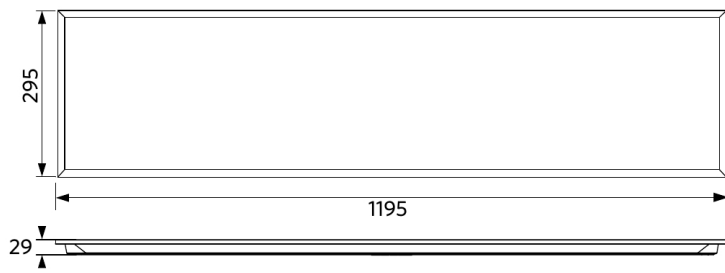

Maatschets (mm)

LEDPanelS-P6 Re295