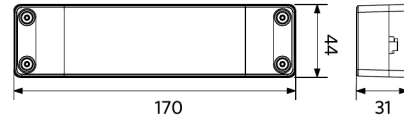

Toepassingscondities

Bedrijfstemperatuur	-10-+45°C
Gebruikstemperatuur	+25°C
Opslagtemperatuur	-20-+50°C

Maatschets (mm)

LEDPanelS-P6 Re295

LEDPanelS-P6
Driver On/Off

LEDPanelS-P6
Driver Dim

LEDPanelS-P6
Driver Tunable White