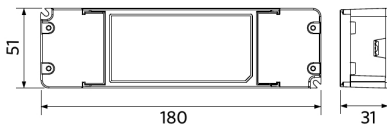

LEDPanelS-P6
Driver Dim