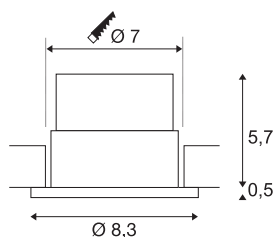

PATTA-F

inbouwlamp, led, 3000 K, rond, zwart, 38°, incl. driver

De innovatieve PATTA-F inbouwarmatuur is voor plafonddiktes tot 20 mm geschikt. Met haar beveiligingsklasse IP65 kan deze in de buitenlucht of in vochtige ruimtes worden gebruikt. Deze set is in zwart, wit of geborsteld aluminium en in rond resp. vierkante vorm verkrijgbaar. Door de uitrusting met een krachtige, warm witte COB LED in een kantelbare houder en de meegeleverde dimbare led voeding, kan de set aan alle eisen van algemene verlichting voldoen. De armatuur wordt direct op 230 V netspanning aangesloten.

TECHNISCHE SPECIFICATIES

Art.nr.:	114440
Primaire nominale spanning	220-240V ~50/60Hz mA/V
Secundaire stroom / secundaire spanning	500mA
Hoogte	6.2 cm
Diameter	8.3 cm
Inbouwdiameter	7 cm
Inbouddiepte	6 cm
Nettogewicht	0.31 kg
Brutogewicht	0.381 kg
IP-code	IP 20 / IP 65
Veiligheidsklasse	II
Slagvastheidsklasse	IK02
Montage	Inbouw
Montagebeschrijving	Plafond
Dimbaar	Ja
Dimtechniek	Fase-aansluiting, Fase-afsnijding
Wattage	11 W
Lumen	745 lm
Lichtkleurtemperatuur	3000 Kelvin
Stralingshoek	38 °
Kleur	zwart
CRI	80

Lichtbron

916451		LXXBXX gegevens	L70B50
		Levensduur	40000 h
		BIG WHITE pagina	708