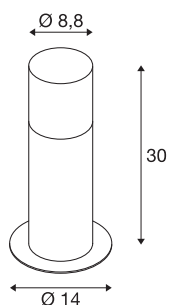

GRAFIT E27 30 pole

staand armatuur antraciet

De van aluminiumprofiel gemonteerde staande armatuur GRAFIT 30 overtuigt door zijn bijzondere effect. De lampkappen bestaan uit gesatineerd acryl in een grijze rookglas look, die echter verdwijnt als hij ingeschakeld is. Door de beschermingsgraad IP44 is hij bijzonder geschikt voor buiten. De GRAFIT-serie bevat verder ook wandarmaturen en poollampen in verschillende hoogtes. Naast de ronde vormen zijn er ook rechthoekige modellen verkrijgbaar. Alle varianten kunnen met E27 lichtbronnen in een individuele lichtkleur worden uitgerust. De poollamp is door het open kabeleinde universeel inzetbaar. Voor een eenvoudige montage is naar wens een grondpin beschikbaar.

TECHNISCHE SPECIFICATIES

Art.nr.:	1006180
Fitting	E27
Aantal fittingen	1
Primaire nominale spanning	220-240V ~50/60Hz mA/V
Hoogte	30 cm
Diameter	8.8 cm
Nettogewicht	0.752 kg
Brutogewicht	0.985 kg
IP-code	IP 44
Veiligheidsklasse	I
Montage	Opbouw
Montagebeschrijving	Vloer
Wattage	11 W
Kleur	antraciet
minimale omgevingstemperatuur	-20 °C
maximale omgevingstemperatuur	45 °C
BIG WHITE pagina	518