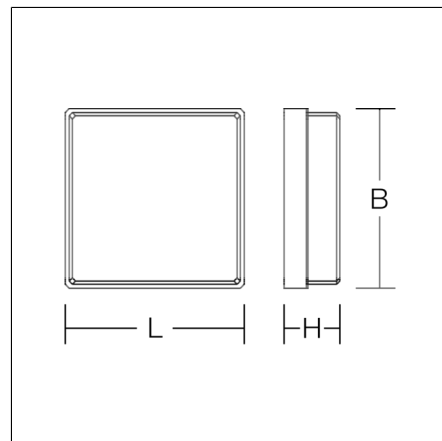

Quadratische Hausnummernleuchte. Armatur Kunststoff. Diffusor Kunststoff opal seidenmatt. Befestigung des Diffusors mit Federsystem. Mit Dämmerungsschalter, über DIP-Schalter in mehreren Stufen einstellbar (2-500 lx). Beschriftung bitte separat bestellen!

Produktdaten

Länge L	226 mm
Breite B	226 mm
Höhe H	70 mm
Gewicht	820 g
Lichtquelle	LED
Farbtemperatur	4000 K
Bemessungsleuchtenlichtstrom	230 lm
Bemessungsleistung	4 W
Systemeffizienz	58 lm/W
Blendungsbewertungsindex UGR (4H 8H)	16,8
Ausstrahlwinkel	down 126° up 180°
Farbwiedergabeindex	80
Farbkonsistenz	3
Photobiologische Sicherheit nach EN 62471	Risikogruppe 1
Betriebsgerät	Nicht notwendig
Steuerung	on/off
Spannung	220 - 240 V / 50 Hz
CIE Flux Code / CEN Flux Code	41 70 90 87 100
Schutzart	IP 44
Schutzklasse	I
Glühdrahtprüfung	650 °C
Schlagfestigkeit	IK06
Umgebungstemperatur	-20 °C ... + 35 °C
Konformitätszeichen	CE

Zubehör

99222.013.0
Selbstklebende Ziffern und Buchstaben.

99222.013.1
Selbstklebende Ziffern und Buchstaben.

99222.013.2
Selbstklebende Ziffern und Buchstaben.

99222.013.3
Selbstklebende Ziffern und Buchstaben.