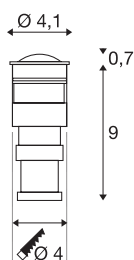

POWER TRAIL-LITE 42

vloerinbouwarmatuur voor buiten, led, 3000 K, IP67, rond, roestvrij staal 316

Het met een krachtige powerled uitgeruste vloer- en wandinbouwarmatuur POWER TRAIL-LITE 42 kan door de beschermingsklasse IP67 ook buiten worden gebruikt. Als alternatief zijn er andere lichtkleuren evenals ronde en vierkante afdekkingen verkrijgbaar. Ten behoeve van eenvoudige montage is er een inbouwhuls bij de leveringsinhoud inbegrepen. De elektrische aansluiting loopt via de toevoerkabel vanaf een apart verkrijgbare led driver van 350 mA. Dit armatuur bevat een ingebouwde led lichtbron.

TECHNISCHE SPECIFICATIES

Art.nr.:	228332
Secundaire stroom / secundaire spanning	350mA
Diameter	4.1 cm
Diepte	6.5 cm
Inbouwdiameter	4 cm
Inbouwdiepte	9 cm
Nettogewicht	0.295 kg
Brutogewicht	0.367 kg
IP-code	IP 67
Veiligheidsklasse	III
Slagvastheidsklasse	IK08
Montage	Inbouw
Montagebeschrijving	Vloer,Wand
Wattage	1 W
Lumen	45 lm
Lichtkleurtemperatuur	3000 Kelvin
Stralingshoek	60 °
Kleur	roestvrij staal
CRI	90
LXXBXX gegevens	L70B50
Levensduur	30000 h
minimale omgevingstemperatuur	-20 °C