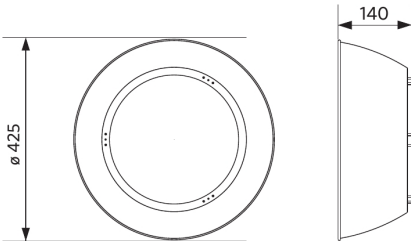

LEDHighbay-P5
Reflector-D330