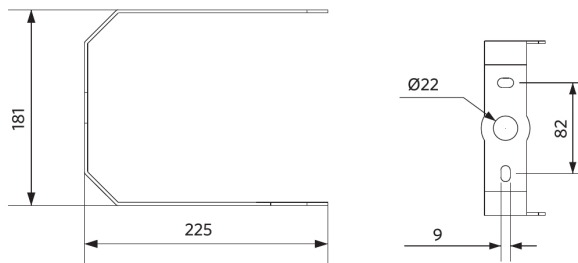

LEDHighbay-P5
Bracket-D420