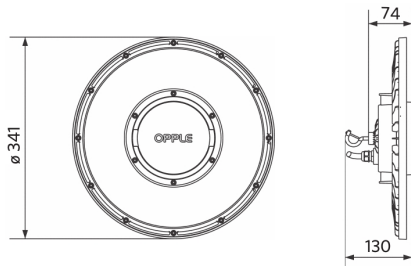

Technische specificaties	
Levensduur (L70)	100.000 u
Levensduur (L80)	70.000 u
Levensduur (L90)	50.000 u
Aan-/Uit-cycli	100.000
Kleurconsistentie (SDCM)	4
Dimbaarheid	On-Off
Afwerking	Grijs Pantone 417U
CRI	≥ 80
Beschermingsgraad (IP)	IP66
Slagvastheid	IK08
Beschermingsklasse	I
Risicogroep (EN 62471)	RG1
Voorschakelapparaat inbegrepen	Ja
Gloeidraadtest	850°C
Vermogensfactor	≥ 0,9
Piekspanning beveiliging	4 kV

Elektrische aansluiting	
Frequentie	50/60 Hz
Nom. spanning	220-240 V
DC ingangsspanning	Zie catalogusbijlage Aansluitwaarden
230V Kabellengte	1 m

Materiaal eigenschappen	
Materiaal behuizing	Aluminium
UV-bestendig	Ja
Materiaal optiek	Polycarbonaat
Cover materiaal	Polycarbonaat

Toepassingscondities	
Bedrijfstemperatuur	-30-+50°C
Gebruikstemperatuur	+25°C
Opslagtemperatuur	-30-+60°C

5 JAAR GARANTIE

Maatschets (mm)

LEDHighbay-P5
80W & 110W