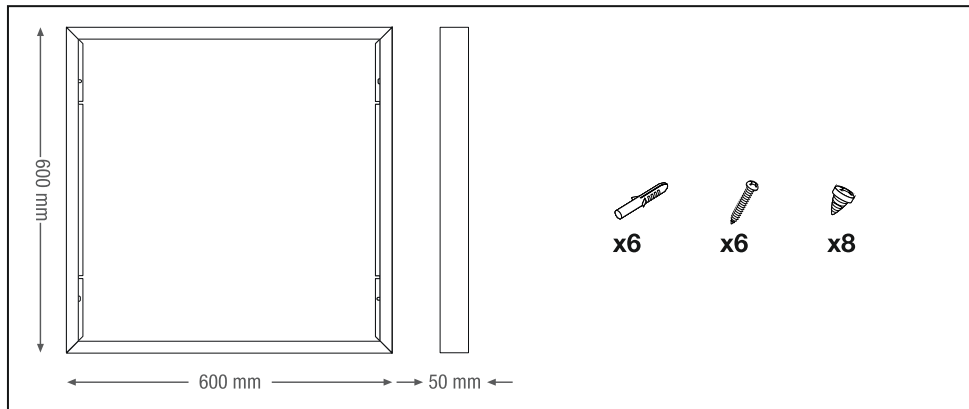

ECO CLASS PANEL FRAME

MODEL	EAN10	L x W x H [mm]	
ECO PANEL 600 SURFACE MOUNT KIT WH	4058075378018	600 x 600 x 50	0.6 kg

Ⓛ Bedienungsanleitung für spätere Verwendung aufbewahren. Ⓛ Retain the operating instructions for later use. Ⓛ Conserver la notice d'utilisation pour toute consultation ultérieure. Ⓛ Conservare le istruzioni per l'uso per successiva consultazione. Ⓛ Conservar las instrucciones de uso para posteriores consultas. Ⓛ Conservar o manual de instruções para utilização futura. Ⓛ Οι οδηγίες χρήσης πρέπει να φυλάσσονται για μεταγενέστερη χρήση. Ⓛ Bedieningshandleiding voor later gebruik bewaren. Ⓛ Spara bruksanvisningen för senare användning. Ⓛ Säilytä käyttöohje myöhempää käyttöä varten. Ⓛ Orpbevar bruksanvisningen for senere bruk. Ⓛ Gem betjeningsvejledningen til senere brug. Ⓛ Uschovajte návod pro budoucí použití. Ⓛ Руководство по эксплуатации следует сохранить для последующего использования. Ⓛ Órizzé meg a kezelési útmutatót a későbbi használat céljából. Ⓛ Instrukcję obsługi zachować do późniejszego wykorzystania. Ⓛ Uschovajte návod pre budúce použitie. Ⓛ Navodilo za uporabo shranite za kasnejšo uporabo. Ⓛ Kullanım kılavuzunu daha sonra kullanmak üzere saklayın. Ⓛ Spremite upute za uporabu za naknadnu uporabu. Ⓛ Păstrați instrucțiunile de utilizare pentru a le consulta în viitor. Ⓛ Занааване на ръководството за обслужване за по-нататъшна употреба. Ⓛ Hoidke kasutusjuhend hilisemaks kasutuseks alles. Ⓛ Naudojimo instrukciją išsaugoti vėlesniam naudojimui. Ⓛ Saglabājiet lietošanas instrukcijas turpmāki izmantošanai. Ⓛ Sačuvajte uputstvo za upotrebu radi naknadne upotrebe. Ⓛ Зберігайте Інструкцію з експлуатації для подальшого використання. Ⓛ Іске пайдалану нұсқауларын кейін қарау үшін сақтап қойыңыз.