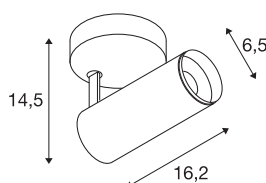

## NUMINOS® SPOT DALI S

Indoor led plafondopbouwlamp wit/zwart 2700 K 24°

Design, techniek en functie in perfectie: NUMINOS is het armatuursysteem van SLV, dat alles met elkaar combineert. Met verschillende downlights en spots zorgt u voor duizend lichtontwerpmogelijkheden. Zoals met de NUMINOS® SPOT DALI S led-plafondopbouwarmatuur voor binnen, die overtuigt door zijn hoogwaardige afwerkings- en lichtkwaliteit. Zo creëert u hoogwaardige verlichting voor grotere oppervlakken of u maakt gebruik van een spot voor selectieve verlichting. De plafondinbouwarmatuur overtuigt met een stroomverbruik van 10,42 Watt, een lichtintensiteit van 985 lumen, een kleurtemperatuur van 2700 Kelvin en een kleurweergave-index van 90. De eenvoudige montage is dan nog slechts een formaliteit. Wanneer kiest u voor de modulaire diversiteit van SLV?

## TECHNISCHE SPECIFICATIES

Art.nr.:	1004390
Primaire nominale spanning	220-240V ~50/60Hz mA/V
Secundaire stroom / secundaire spanning	250mA
Lengte	16.2 cm
Hoogte	14.5 cm
Diameter	6.5 cm
Nettogewicht	0.66 kg
Brutogewicht	0.95 kg
Veiligheidsklasse	I
Montage	Opbouw
Montagebeschrijving	Plafond,Wand
Dimbaar	Ja
Dimtechniek	DALI
Wattage	10.42 W
Lumen	985 lm
Lichtkleurtemperatuur	2700 Kelvin
Stralingshoek	24 °
Kleur	wit
CRI	90
UGR ≤	16
LXXBXX gegevens	L80B50
Levensduur	50000 h