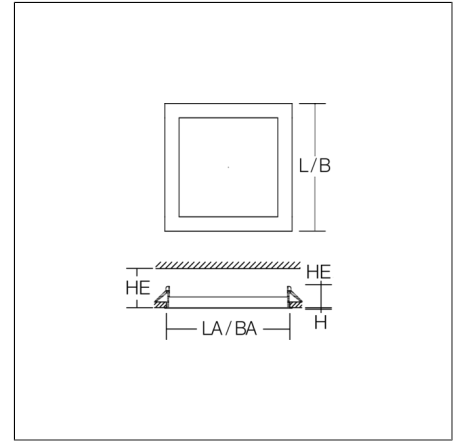

SIDELITE ECO

312380.002.1 | Inbouw-/inlegarmaturen

Plafondinbouwarmaturen
4051859330127
L 324, B 324, H 2

Plafondmontage (inbouw)
wit

Uiterst rendabele inbouwarmaturen met progressieve LED-technologie. Armatuur Raam aluminium, gepoedercoat. Inbouwframe staalplaat gepoederlakt. Diffusor kunststof opaal. Diffuser en lichtgide van niet-vergelend kunststof (PMMA). Zijdellingse lichtuitstraling (RZB SIDELITE® technologie) voor meer dan gemiddelde homogene lichtsterkteverdeling. Externe LED driver. Uiterst eenvoudige installatie van de converter door draai-steekstelsel. Verlengde aansluitkabel (1,20 m).

Productgegevens

Lengte L	324 mm
Breedte B	324 mm
Hoogte H	2 mm
Inbouw lengte LA	315 mm
Inbouwbreedte BA	315 mm
Armatuur: inbouw hoogte HEL	51 mm
Plafonddikte S	1-25 mm
Installatieruimte lengte L	325 mm
Installatieruimte breedte BE	325 mm
Installatieruimte hoogte HE	85 mm
Gewicht	2 kg
Lichtbron	LED
Kleurtemperatuur	4000 K
Effectieve lichtstroom	2200 lm
Systeemvermogen	19 W
Armatuur efficiëntie	116 lm/W
Glare evaluatie UGR (4H 8H)	25,1
Uitstralingshoek	115°/111°
Levensduur	50000 h (L80/B50)
Kleurweergave-index CRI	80
Kleurtolerantie	3
Fotobiologische veiligheid conform EN 62471	Risicogroep 0
Bedrijfsapparaat	Converter
Controle	on/off
Spanning	220 - 240 V / 50 Hz, 60 Hz
Armaturen aan zekering B10A	32
Armaturen aan zekering B16A	51
Armaturen aan zekering C10A	32
Armaturen aan zekering C16A	51
Inschakelstroom / Inschakeltijd	7 A / 100 µs
CIE Flux Code / CEN Flux Code	47 79 96 100 100
Beschermingsgraad	IP 40 kamerzijde IP 20
Beschermingsklasse	II
Gloeidraadtest	650 °C
Slagvastheid	IK03
Omgevingstemperatuur	5 °C ... + 35 °C
Veiligheidsmarkering	De inbouwarmatuur niet afdekken!
Conformiteitsmerkteken	CE, EAC