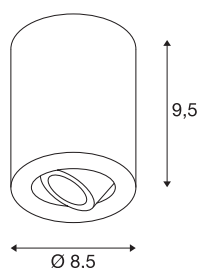

TRILEDO ROUND CL

plafondarmatuur, led, 3000 K, rond, wit, 38°, 8,2 W, incl. driver

De draai- en kantelbare plafondarmatuur TRILEDO ROUND CL is van aluminium vervaardigd en is verkrijgbaar in de behuizingskleuren wit, geborsteld aluminium en mat zwart. Met de aluminium lampenkop kunnen de lichtbundels individueel worden gericht. De uitrusting met een efficiënte COB LED met 6,2W en de meegeleverde led voeding maakt rechtstreekse aansluiting op 230 V netspanning mogelijk. Deze lamp bevat ingebouwde ledlampen.

TECHNISCHE SPECIFICATIES

Art.nr.:	113931
Primaire nominale spanning	100-240V ~50/60Hz mA/V
Secundaire stroom / secundaire spanning	350mA
Hoogte	9.5 cm
Diameter	8.5 cm
Nettogewicht	0.535 kg
Brutogewicht	0.632 kg
IP-code	IP 20
Veiligheidsklasse	I
Montage	Opbouw
Montagebeschrijving	Plafond
Wattage	7.6 W
Lumen	640 lm
Lichtkleurtemperatuur	3000 Kelvin
Stralingshoek	38 °
Kleur	wit
CRI	80
LXXBXX gegevens	L70B50
Levensduur	40000 h
minimale omgevingstemperatuur	-20 °C
maximale omgevingstemperatuur	30 °C
BIG WHITE pagina	269