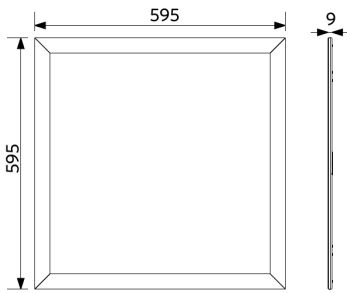

Maatschets (mm)

LEDPanelRc-S5 Sq595