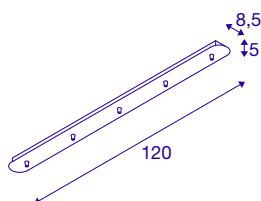

FITU vijfvoudige rozet lang

wit

De langwerpige FITU plafondrozet is in verschillende kleuren met vijf uitgangen verkrijgbaar en maakt alle combinaties met FITU E27 hanglampen mogelijk. Een passende trekontlasting wordt meegeleverd.

TECHNISCHE SPECIFICATIES

Art.nr.:	1001821
Nominale spanning	230V ~50Hz V
Lengte	120 cm
Breedte	8.5 cm
Hoogte	5 cm
Nettogewicht	2.06 kg
Brutogewicht	2.699 kg
IP-code	IP 20
Veiligheidsklasse	I
Montage	Opbouw
Montagebeschrijving	Plafond
Kleur	wit
BIG WHITE pagina	151