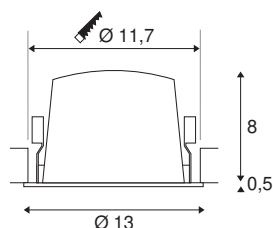

## TECHNISCHE SPECIFICATIES

Art.nr.:	1003976
Aantal verschillende lichtopeningen	1
Secundaire stroom / secundaire spanning	700mA
Hoogte	8.5 cm
Diameter	13 cm
Inbouwdiameter	11.7 cm
Inbouddiepte	9 cm
Nettogewicht	0.465 kg
Brutogewicht	0.525 kg
IP-code	IP 20 / IP 44
Veiligheidsklasse	III
Slagvastheidsklasse	IK02
Slagvastheid	0,2 Joule
Montage	Inbouw
Montagebeschrijving	Plafond
Wattage	25.41 W
Lumen	2350 lm
Lichtkleurtemperatuur	4000 Kelvin
Stralingshoek	40 °
Kleur	wit
CRI	90
UGR ≤	22