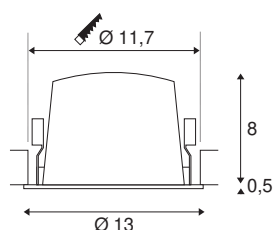

## TECHNISCHE SPECIFICATIES

Art.nr.:	1003974
Aantal verschillende lichtopeningen	1
Secundaire stroom / secundaire spanning	700mA
Hoogte	8.5 cm
Diameter	13 cm
Inbouwdiameter	11.7 cm
Inbouddiepte	9 cm
Nettogewicht	0.465 kg
Brutogewicht	0.525 kg
IP-code	IP 20 / IP 44
Veiligheidsklasse	III
Slagvastheidsklasse	IK02
Slagvastheid	0,2 Joule
Montage	Inbouw
Montagebeschrijving	Plafond
Wattage	25.41 W
Lumen	2450 lm
Lichtkleurtemperatuur	4000 Kelvin
Stralingshoek	20 °
Kleur	wit
CRI	90
UGR ≤	19