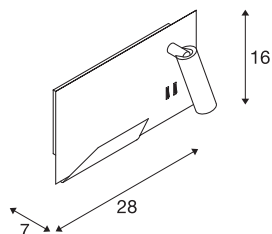

## SOMNILA SPOT

Indoor LED-wandopbouwarmatuur 3000K zwart, versie rechts incl. USB-aansluiting

Ontwikkeld als ideale bed- of leesverlichting biedt de serie SOMNILA-armaturen een innovatief en gebruiksvriendelijk armaturenconcept. De elegante wandopbouwarmatuur is vervaardigd van wit of zwart gelakte aluminium en onderscheidt zich door professioneel verwerkt mechanische componenten, gecombineerd met moderne LED-technologie. Voorzien van een USB-aansluiting, evenals met de noodzakelijke Smartphone-houder biedt deze armatuur een additionele meerwaarde. De spotverlichting kan individueel worden afgesteld, waardoor het een ideale en exacte verlichting biedt. De tweede lichtbron dient als algemene verlichting. Indien gewenst kunnen de beide lichtbronnen, via de geïntegreerde schakelaar, separaat worden geschakeld. Voor een perfecte integratie in de ruimte zijn de armaturen eveneens beschikbaar voor montage links en montage rechts. De armatuur bevat ingebouwde LED-lampen.

## TECHNISCHE SPECIFICATIES

Art.nr.:	1003456
Aantal verschillende lichtopeningen	2
Primaire nominale spanning	100-240V ~50/60Hz mA/V
Secundaire stroom / secundaire spanning	12V
Breedte	28 cm
Hoogte	16 cm
Diepte	7 cm
Nettogewicht	1.471 kg
Brutogewicht	1.923 kg
Veiligheidsklasse	I
Montage	Opbouw
Montagebeschrijving	Wand
Wattage	15 W
Lumen	490 lm
Lichtkleurtemperatuur	3000 Kelvin
Stralingshoek	110 °
Kleur	zwart
CRI	90
LXXBXX gegevens	L70B50
Levensduur	36000 h
Omgevingstemperatuur	45 °C
minimale omgevingstemperatuur	-10 °C