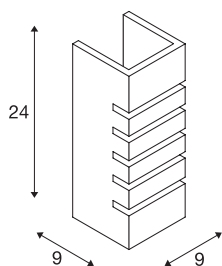

PLASTRA

wandarmatuur, rechthoekig, 100 slot, wit gips, E14, max. 40 W

Met de gipslamp PLASTRA beschikt u over een uiterst individuele wandarmatuur met puristische vormgeving. Deze is voorbereid voor het gebruik met normale gloei- of spaarlampen met E14-fitting en klaar voor directe aansluiting op 230 V netspanning. Het meegeleverde schuurpapier is bestemd voor de oppervlaktereiniging. De armatuur is na het gronden individueel met muurverf overschilderbaar.

TECHNISCHE SPECIFICATIES

Art.nr.:	148010
Fitting	E14
Lichtbronnen	C35
Aantal fittingen	1
Inclusief lampen	Geen
Primaire nominale spanning	220-240V ~50/60Hz mA/V
Breedte	9 cm
Hoogte	24 cm
Diepte	9 cm
Nettogewicht	1.795 kg
Brutogewicht	2.241 kg
IP-code	IP 20
Veiligheidsklasse	I
Montage	Opbouw
Montagebeschrijving	Wand
Wattage	40 W
Kleur	wit
BIG WHITE pagina	191