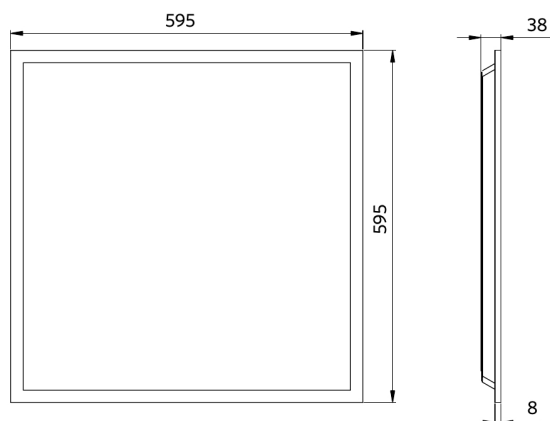

Technische specificaties

Levensduur (L70)	60.000 u
Levensduur (L80)	50.000 u
Aan-/Uit-cycli	100.000
Kleurconsistentie (SDCM)	3
Dimbaarheid	DALI2
Afwerking	Wit RAL9003
CRI	≥ 80
Beschermingsgraad (IP)	IP20
Slagvastheid	IK02
Beschermingsklasse	II
Risicogroep (EN 62471)	RG0
Voorschakelapparaat inbegrepen	Ja
Gloedraadtest	650°C
Vermogensfactor	≥ 0,9

Elektrische aansluiting

Frequentie	50/60 Hz
Nom. spanning	220-240 V
DC ingangsspanning	Zie catalogusbijlage
	Aansluitwaarden
230V Kabellengte	1 m

Materiaal eigenschappen

Materiaal behuizing	Aluminium
Materiaal optiek	Polystyreen (PS)
Cover materiaal	Polystyreen (PS)

Toepassingscondities

Bedrijfstemperatuur	-10-+45°C
Gebruikstemperatuur	+25°C
Opslagtemperatuur	-25-+50°C

5 JAAR GARANTIE

Maatschets (mm)

LEDPanelS-E4 Sq595-32W