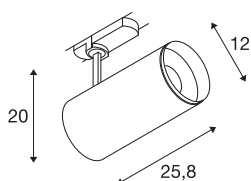

TECHNISCHE SPECIFICATIES

Art.nr.:	1005811
Aantal verschillende lichtopeningen	1
Primaire nominale spanning	220-240V ~50/60Hz mA/V
Secundaire stroom / secundaire spanning	900mA
Lengte	25.8 cm
Hoogte	20 cm
Diameter	12 cm
Nettogewicht	1.706 kg
Brutogewicht	1.825 kg
Veiligheidsklasse	I
Montagebeschrijving	Rail plafond
Dimbaar	Ja
Dimtechniek	DALI
Wattage	36 W
Lumen	3760 lm
Lichtkleurtemperatuur	4000 Kelvin
Stralingshoek	36 °
Kleur	wit
CRI	90
UGR ≤	19
BIG WHITE pagina	69