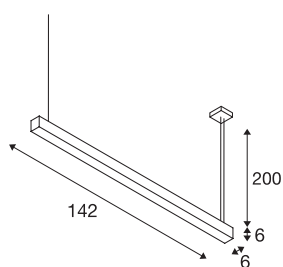

Q-LINE DALI SINGLE LED

hanglamp, dimbaar, 1500 mm, wit

De Q-LINE DALI wandarmatuur is naar keuze verkrijgbaar met wit, zwarte of zilvergrijze lampbehuizing. Een aan de onderzijde aangebrachte diffusor uit acrylglas garandeert verblindingsvrije verlichtingseigenschappen. De geïntegreerde warm witte leds zorgen voor een output van 3200 lm. Als gevolg van de DALI dimbare led voeding is de armatuur klaar voor directe aansluiting op 230 volt netspanning.

TECHNISCHE SPECIFICATIES

Art.nr.:	1001310
Aantal verschillende lichtopeningen	1
Primaire nominale spanning	220-240V ~50/60Hz mA/V
Secundaire stroom / secundaire spanning	700mA
Lengte	142 cm
Pendellengte	200 cm
Breedte	6 cm
Hoogte	6 cm
Nettogewicht	3.568 kg
Brutogewicht	4.084 kg
IP-code	IP 20
Veiligheidsklasse	I
Montage	Opbouw
Montagebeschrijving	Plafond
Dimbaar	Ja
Dimtechniek	DALI
Wattage	47 W
Lumen	3700 lm
Lichtkleurtemperatuur	3000 Kelvin
Stralingshoek	120 °
Kleur	wit
CRI	80

Lichtbron

916631	
916371	

UGR \leq	28
LXXBXX gegevens	L70B50
Levensduur	30000 h
BIG WHITE pagina	775