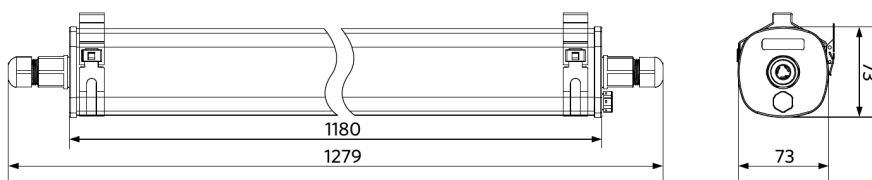

Maatschets (mm)

LEDWaterproof SE-P L1250