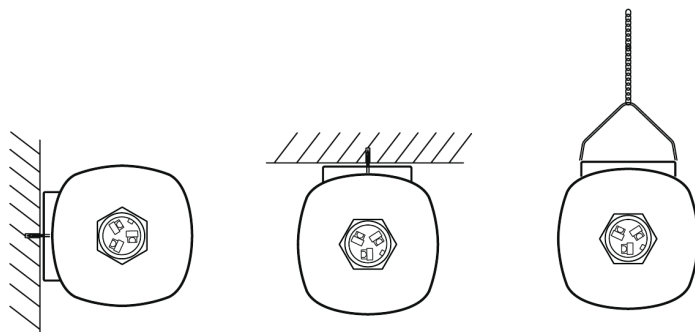

Installatiemogelijkheden