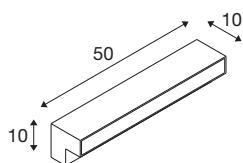

## L-LINE OUT 60 FL

Outdoor led staande lamp antraciet CCT-switch  
3000/4000 K

Of het nu in de tuin is, langs paden of opritten bij huizen, hotels of restaurants – met de veelzijdigheid aan armaturen voorziet de L-LINE OUT-serie elk buitenterrein van verlichting die de weg wijst. Daarbij spreken de afzonderlijke armaturen bij alle individuele verschillen toch de gemeenschappelijke vormtaal in de L-vorm die overtuigt door zuivere lijnen. En wat betreft de lichttechniek is er sowieso geen ruimte voor compromissen: de keuze van de lichtkleur (3000/4000K), de bijzonder eenvoudige installatie en IP-beschermingsklasse 65 zijn slechts enkele van de argumenten voor de L-LINE OUT.

## TECHNISCHE SPECIFICATIES

Art.nr.:	1003535
Aantal verschillende lichtopeningen	1
Primaire nominale spanning	220-240V ~50/60Hz mA/V
Secundaire stroom / secundaire spanning	500mA
Lengte	50 cm
Breedte	10 cm
Hoogte	10 cm
Nettogewicht	1.7 kg
Brutogewicht	2.105 kg
IP-code	IP 65
Veiligheidsklasse	I
Slagvastheidsklasse	IK02
Slagvastheid	0,2 Joule
Montage	Opbouw
Montagebeschrijving	Vloer
Wattage	11.5 W
Lumen	800 lm
Lichtkleurtemperatuur	3000/4000 Kelvin
Kleur	antraciet
CRI	80
LXXBXX gegevens	L70B50
Levensduur	30000 h

## Accessoires

228730	VERBINDINGSBOX , 3-polig, IP68
--------	-----------------------------------

minimale omgevingstemperatuur	-20 °C
maximale omgevingstemperatuur	45 °C
BIG WHITE pagina	538