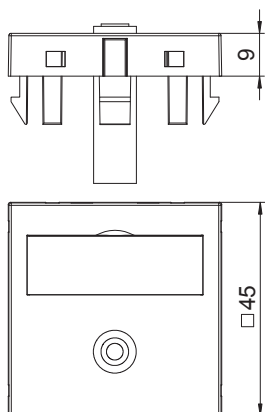

Tehnisko datu lapa

Mini sprūda pieslēgums, 1 modulis, taisna izeja, kā
lodēšanas pieslēgums
Art.-Nr. 6104946

Multimediju stiprinājums ar vienu Mini sprūda pieslēguma ligzdu, kabeļa izeja taisna, ar pamatni piezīmēm, Mini-sprūda ligzda (TRS 3,5 mm) ar spraudsavienotāju. Stiprinājuma plāksne ar automātiskās fiksācijas stiprinājumu, kas ir paredzēts horizontālai un vertikālai montāžai sistēmas vidē.

PC Polikarbonāts

Produkta papildu apraksts 3 Instalēšanai Rapid 45 ierīču montāžas kanālos, Rapid 80 ierīču montāžas kanālos, montāžas kolonnās un zemgrīdas sistēmās.

Pamatdati

Art.-Nr.	6104946
Tips	MTG-MK L RW1
Apzīmējums 1	Media adapteris, audio jack
Apzīmējums 2	1xrozete ar lodejuma savien.
Dimensija	45x45mm
Krāsa	dzidri balts
RAL numurs	9010
Materiāls	Polikarbonāts
Materiāla saīsinājums	PC
Mazākā VK vienība (VG)	1,00 gab.
Svars	1,50 kg/100 gab.

Tehnisko datu lapa

Mini sprūda pieslēgums, 1 modulis, taisna izeja, kā
lodēšanas pieslēgums
Art.-Nr. 6104946

Tehniskie dati

Platums	45,00 mm
Augstums	45,00 mm
Dziļums	9,00 mm
Izmēri	45 x 45 mm
Virsmas noformējums	matēts
Vienību skaits	1,00
Stiprinājuma veids	nofiksēt
Pamatne piezīmēm	ar pamatni piezīmēm
Nesatur halogēnus	<input checked="" type="checkbox"/>
Atvāzams vāciņš	<input type="checkbox"/>
lustras spaiļes	<input type="checkbox"/>
Ar uzdruku	<input type="checkbox"/>
Ar aizsardzību pret putekļiem	<input type="checkbox"/>
Aizsardzības klase	IP20
Nesošais gredzens	<input type="checkbox"/>
Caurspidīgs	<input type="checkbox"/>
Pielietojums	Sprūds
Iespēja atbrīvot no sprieguma	<input type="checkbox"/>
Salikšana	Pamatelements ar galveno noseļplāksni