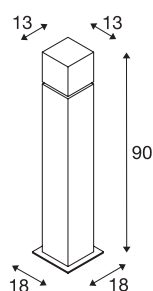

SQUARE POLE 90

E27, outdoor staand armatuur, rvs 304, max. 20W, IP44

De in drie hoogten beschikbare staande lamp van de SQUARE-serie is vervaardigd van rvs 304 en heeft een opalen acryl kubus die de lichtbron bevat. Door de beveiligingsklasse IP44 is hij geschikt voor buitengebruik. De armatuur wordt direct op 230 V netspanning aangesloten. De SQUARE-serie omvat bovendien plafond- plus wandlampen en is daarom universeel toepasbaar. Voor een eenvoudige montage zijn als optie grondpin en betonankerset verkrijgbaar.

TECHNISCHE SPECIFICATIES

Art.nr.:	1000346
Fitting	E27
Aantal fittingen	1
Primaire nominale spanning	220-240V ~50/60Hz mA/V
Lengte	13 cm
Breedte	13 cm
Hoogte	90 cm
Nettogewicht	4.312 kg
Brutogewicht	5.718 kg
IP-code	IP 44
Veiligheidsklasse	I
Slagvastheidsklasse	IK02
Slagvastheid	0,2 Joule
Montage	Opbouw
Montagebeschrijving	Vloer, Vloer met accessoires
Wattage	20 W
Kleur	roestvrij staal
BIG WHITE pagina	568