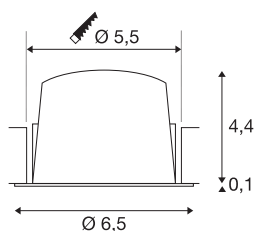

TECHNISCHE SPECIFICATIES

Art.nr.:	1005514
Secundaire stroom / secundaire spanning	200mA
Hoogte	4.5 cm
Diameter	6.5 cm
Inbouwdiameter	5.5 cm
Inbouwdiepte	11 cm
Nettogewicht	0.09 kg
Brutogewicht	0.096 kg
IP-code	IP 20 / IP 44
Veiligheidsklasse	III
Slagvastheidsklasse	IK02
Slagvastheid	0,2 Joule
Montage	Inbouw
Montagebeschrijving	Plafond
Wattage	7 W
Lumen	640 lm
Lichtkleurtemperatuur	2700 Kelvin
Stralingshoek	55 °
Kleur	wit
CRI	90
UGR ≤	25
LXXBXX gegevens	L80B50