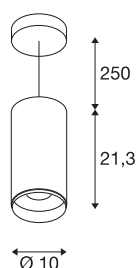

NUMINOS® PD DALI L

Indoor led pendellamp wit/zwart 4000 K 36°

Design, techniek en functie in perfectie: NUMINOS is het armatuursysteem van SLV, dat alles met elkaar combineert. Met verschillende downlights en spots beleeft u duizend lichtontwerpmogelijkheden. Zoals met de NUMINOS® PD DALO L pendelarmatuur, die overtuigt door zijn hoogwaardige afwerkings- en lichtkwaliteit. Met de spot kiest u voor puntverlichting of voor hoogwaardige verlichting van grotere oppervlakken. De plafondinbouwarmatuur overtuigt met een stroomverbruik van 28 Watt, een lichtintensiteit van 2620 lumen, een kleurtemperatuur van 4000 Kelvin en een kleurweergave-index van 90. De montage voert u in een mum van tijd uit. Wanneer kiest u voor de modulaire diversiteit van SLV?

TECHNISCHE SPECIFICATIES

Art.nr.:	1004647
Primaire nominale spanning	220-240V ~50/60Hz mA/V
Secundaire stroom / secundaire spanning	700mA
Pendellengte	250 cm
Hoogte	21.3 cm
Diameter	10 cm
Nettogewicht	1.38 kg
Brutogewicht	1.477 kg
Veiligheidsklasse	I
Montage	Opbouw
Montagebeschrijving	Plafond, Plafond met accessoires
Dimbaar	Ja
Dimtechniek	DALI
Wattage	28 W
Lumen	2620 lm
Lichtkleurtemperatuur	4000 Kelvin
Stralingshoek	36 °
Kleur	wit
CRI	90
UGR ≤	19
LXXBXX gegevens	L80B50
Levensduur	50000 h