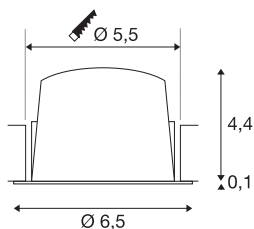

TECHNISCHE SPECIFICATIES

Art.nr.:	1005513
Secundaire stroom / secundaire spanning	200mA
Hoogte	4.5 cm
Diameter	6.5 cm
Inbouwdiameter	5.5 cm
Inbouwdiepte	11 cm
Nettogewicht	0.09 kg
Brutogewicht	0.096 kg
IP-code	IP 20 / IP 44
Veiligheidsklasse	III
Slagvastheidsklasse	IK02
Slagvastheid	0,2 Joule
Montage	Inbouw
Montagebeschrijving	Plafond
Wattage	7 W
Lumen	650 lm
Lichtkleurtemperatuur	2700 Kelvin
Stralingshoek	40 °
Kleur	wit
CRI	90
UGR ≤	22
LXXBXX gegevens	L80B50