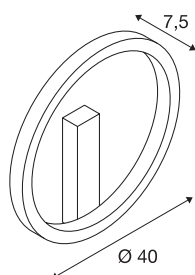

ONE 40 DALI

Indoor LED wandopbouwarmatuur, zwart, 3000/4000 K

Gereduceerd, modern en elegant trekt het moderne design van de ONE armaturenfamilie ieders aandacht. Bovendien zijn de cirkelvormige armaturen vanwege hun te verwachten led-levensduur van 30.000 uur ook nog eens extreem duurzaam. Maak gebruik van de ONE 40 DALI Indoor LED wandopbouwarmatuur zwart voor een bijzonder aangenaam, DALI dimbaar licht dat in lichtkleur verstelbaar is. Bovendien biedt de richtbare armatuur, die in verschillende kamerafmetingen kan worden uitgelijnd, een hoge kleurweergave-index van meer dan 80. De onderhoudsarme armatuur is zowel geschikt voor hotels en restaurants als voor woonruimtes. Wanneer laat u zich overtuigen door de voordelen van de SLV binnenarmaturen?

TECHNISCHE SPECIFICATIES

Art.nr.:	1002915
Primaire nominale spanning	220-240V ~50/60Hz mA/V
Secundaire stroom / secundaire spanning	350mA
Diameter	40 cm
Diepte	7.5 cm
Nettogewicht	1.146 kg
Brutogewicht	2.076 kg
IP-code	IP 20
Veiligheidsklasse	I
Montage	Opbouw
Montagebeschrijving	Plafond,Wand
Dimbaar	Ja
Dimtechniek	DALI
Wattage	14 W
Lumen	730 lm
Lichtkleurtemperatuur	3000/4000 Kelvin
Kleur	zwart
CRI	90
LXXBXX gegevens	L70B50
Levensduur	30000 h
minimale omgevingstemperatuur	-20 °C
maximale omgevingstemperatuur	50 °C