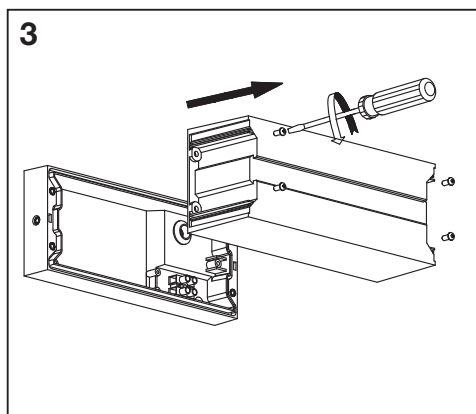

ENDURA® STYLE IDRI WALL