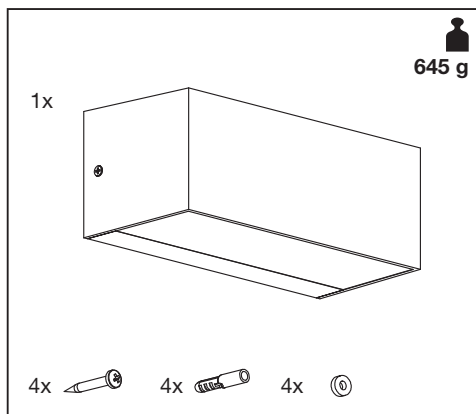

ENDURA® STYLE IDRI WALL