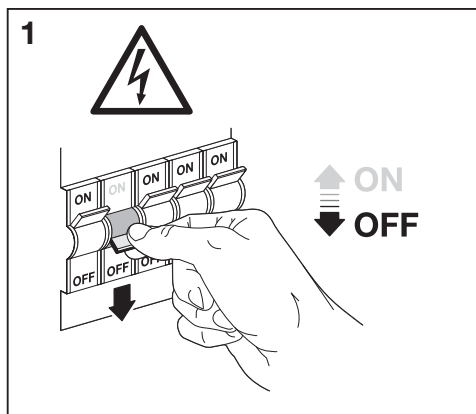

ENDURA® STYLE IDRI WALL

ENDURA® STYLE IDRI WALL

				
	EAN	n		 QR code
ENDURA STYLE IDRI WALL IP65 DG	4099854217524	2	AC57145	ENERGY * X = D

*  Dieses Produkt enthält eine Lichtquelle der Energieeffizienzklasse <X>.  This product contains a light source of energy efficiency class <X>.  Ce produit contient une source lumineuse de classe d'efficacité énergétique <X>.  Questo prodotto contiene una sorgente luminosa di classe di efficienza energetica <X>.  Este producto contiene una fuente luminosa de la clase de eficiencia energética <X>.  Este produto contém uma fonte de luz da classe de eficiência energética <X>.  Το προϊόν αυτό περιέχει φωτεινή πηγή της τάξης ενεργειακής απόδοσης <X>.  Dit product bevat een lichtbron van energie-efficiëntieklasse <X>.  Dette produktet inneholder en lyskilde med energieeffektivitetsklasse <X>.  Tämä tuote sisältää valonlähteen, jonka energiatehokkuusluokka on <X>.  Dette produktet inneholder en lyskilde i energieeffektivitetsklasse <X>.  Tento výrobek obsahuje světelný zdroj s třídou energetické účinnosti <X>.  Данный продукт содержит энергосберегающий источник света (класса <X>).  Ez a termék egy <X> energiatékonysági osztályú fényforrást tartalmaz.  Ten produkt zawiera źródło światła o klasie efektywności energetycznej <X>.  Tento výrobek obsahuje světelný zdroj třídy energetické účinnosti <X>.  Ta izdelek vsebuje svetlobni vir razreda energetske učinkovitosti <X>.  Bu ürün, enerji verimliliği sınıfında bir ışık kaynağı içerir <X>.  Ovaj proizvod sadrži izvor svetlosti klase energetske učinkovitosti <X>.  Acest produs conține o sursă de lumină cu clasa de eficiență energetică <X>.  Тоzi продукт включва светлинен източник с клас на енергийна ефективност <X>.  Toode sisaldab energiatõhususe klassi <X> valgusallikat.  Šiame gaminyje yra šviesos šaltinis, kurio energijos vartojimo efektyvumo klasė <X>.  Ši s ražojums satur gaismas avotu, kura energoefektivitātes klase ir <X>.  Ovaj proizvod sadrži izvor svetlosti klase energetske efikasnosti <X>.  Цей виріб містить джерело світла класу енергоефективності <X>.  Бұл өнімде <X> энергия тиімділігі классының жарық көзі бар.