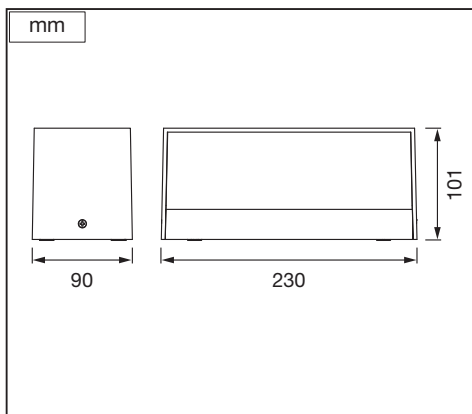

ENDURA® STYLE IDRI WALL