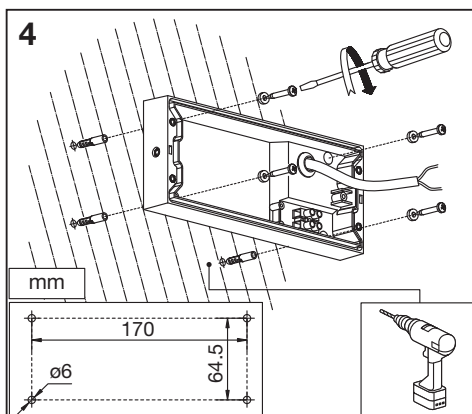

ENDURA® STYLE IDRI WALL