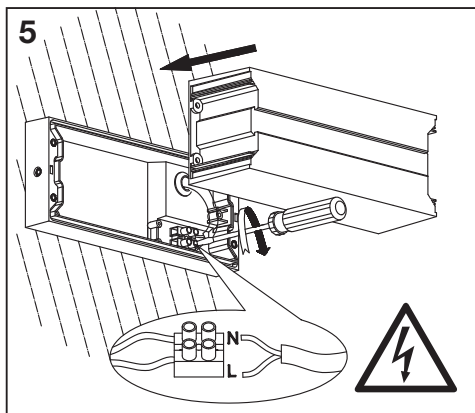

ENDURA® STYLE IDRI WALL