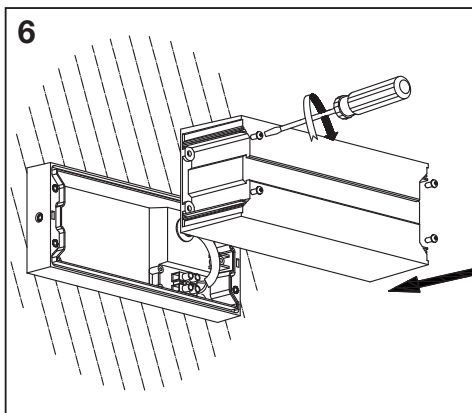

ENDURA® STYLE IDRI WALL