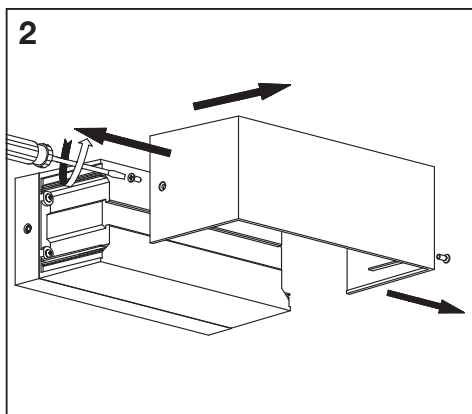

ENDURA® STYLE IDRI WALL