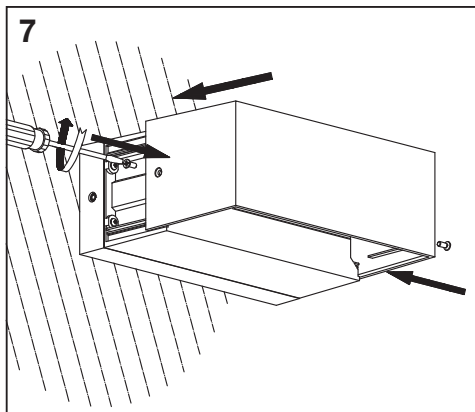

ENDURA® STYLE IDRI WALL