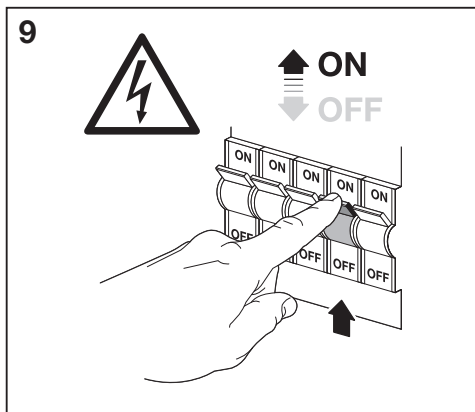

ENDURA® STYLE IDRI WALL

ENDURA® STYLE IDRI WALL

				
	EAN	n		 QR code
ENDURA STYLE IDRI WALL IP65 DG	4099854217524	2	AC57145	ENERGY * X = D

*  Dieses Produkt enthält eine Lichtquelle der Energieeffizienzklasse <X>.  This product contains a light source of energy efficiency class <X>.  Ce produit contient une source lumineuse de classe d'efficacité énergétique <X>.  Questo prodotto contiene una sorgente luminosa di classe di efficienza energetica <X>.  Este producto contiene una fuente luminosa de la clase de eficiencia energética <X>.  Este produto contém uma fonte de luz da classe de eficiência energética <X>.  Το προϊόν αυτό περιέχει φωτεινή πηγή της τάξης ενεργειακής απόδοσης <X>.  Dit product bevat een lichtbron van energie-efficiëntieklasse <X>.  Dette produktet inneholder en lyskilde med energieeffektivitetsklasse <X>.  Tämä tuote sisältää valonlähteen, jonka energiatehokkuusluokka on <X>.  Dette produktet inneholder en lyskilde i energieeffektivitetsklasse <X>.  Tento výrobek obsahuje světelný zdroj s třídou energetické účinnosti <X>.  Данный продукт содержит энергосберегающий источник света (класса <X>).  Ez a termék egy <X> energiatékonysági osztályú fényforrást tartalmaz.  Ten produkt zawiera źródło światła o klasie efektywności energetycznej <X>.  Tento výrobek obsahuje světelný zdroj třídy energetické účinnosti <X>.  Ta izdelek vsebuje svetlobni vir razreda energetske učinkovitosti <X>.  Bu ürün, enerji verimliliği sınıfında bir ışık kaynağı içerir <X>.  Ovaj proizvod sadrži izvor svetlosti klase energetske učinkovitosti <X>.  Acest produs conține o sursă de lumină cu clasa de eficiență energetică <X>.  Тоzi продукт включва светлинен източник с клас на енергийна ефективност <X>.  Toode sisaldab energiatõhususe klassi <X> valgusallikat.  Šiame gaminyje yra šviesos šaltinis, kurio energijos vartojimo efektyvumo klasė <X>.  Ši s ražojums satur gaismas avotu, kura energoefektivitātes klase ir <X>.  Ovaj proizvod sadrži izvor svetlosti klase energetske efikasnosti <X>.  Цей виріб містить джерело світла класу енергоефективності <X>.  Бұл өнімде <X> энергия тиімділігі классының жарық көзі бар.