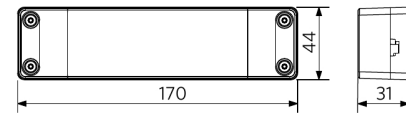

Artikel- en verpakkingsinformatie

Artikel			Doosverpakking			
Artikelcode	Artikelomschrijving	EU HS Code	Afmetingen (mm) (LxBxH)	Brutogewicht (kg)	EAN	st/doos
542003100200	LEDPanelS-E4 Re295-32W-840	94051190	1253x40x305	2,02	6941497771612	1
140060852	LEDFixture-Ceiling-Cable-Kit-0.5m	73121020	100x100x5	0,40	6956321895266	1
542003021700	LEDPanelRc-S-B2 Suspension-Kit	73121049	315x315x25	0,13	6941408821665	1
542098000800	LEDPanelRC-SI U19 EM-kit 1h	85044083	490x390x150	0,98	6941497702340	1
542098000900	LEDPanelRC-SI U19 EM-kit 3h	85044083	490x390x150	1,08	6941497702333	1
542098009800	LEDPanelRc Re300-Frame-WH	94059900	388x90x1290	1,93	6941497704047	1
542098017700	LEDPanelRc2 Re300-Surface-Kit-WH	94059900	800x330x230	1,95	6941497720672	1
542098030700	Junction-Box-WH	85369010	43x103.4x26	0,06	6941408868684	1
542098033000	LEDPanelRc-S-B2 Re298 Mounting-Springs	73209090	280x200x170	3,65	6941497740151	1

Toepassingscondities

Bedrijfstemperatuur	-10-+45°C
Gebriukstemperatuur	+25°C
Opslagtemperatuur	-25-+50°C

Maatschets (mm)

LEDPanelS-E4 Re295-32W

LEDPanelS-E4
Driver On/Off

LEDPanelS-E4
Driver DALI

Fotometrische gegevens