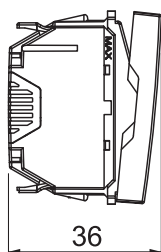

Pamatdati

Art.-Nr.	6120980
Tips	RT-BS RW1
Dimensija	10 A, 250 V
Krāsa	dzidri balts
RAL numurs	9010
Materiāls	Polikarbonāts
Materiāla saīsinājums	PC
Mazākā VK vienība (VG)	1,00 gab.
Svars	3,70 kg/100 gab.

Tehnisko datu lapa

Rullo žalūziju taustiņslēdzis, 1 modulis

Art.-Nr. 6120980

Tehniskie dati

Izmēri	45x45 mm
Moduļu skaits (moduļu konstrukcija)	1,00
Izpildījums	Rullo žalūziju taustiņslēdzis
Izpildījums	Taustiņslēdzis, 1 pola matēts
Virsmas noformējums	Taustiņslēdzis
Lietošanas veids	nofiksēt
Stiprinājuma veids	<input type="checkbox"/>
Pamatne piezīmēm	<input checked="" type="checkbox"/>
Nesatur halogēnus	Ieriču montāžas kanāls
Montāžas veids	250,00 V
Nominālais spriegums	10,00 A
Nominālā strāva	IP20
Aizsardzības klase	<input type="checkbox"/>
Caurspidīgs	citi
Salikšana	