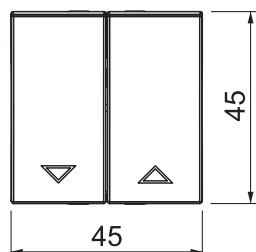

Pamatdati

Art.-Nr.	6120980
Tips	RT-BS RW1
Dimensija	10 A, 250 V
Krāsa	dzidri balts
RAL numurs	9010
Materiāls	Polikarbonāts
Materiāla saīsinājums	PC
Mazākā VK vienība (VG)	1,00 gab.
Svars	3,70 kg/100 gab.

Tehnisko datu lapa

Rullo žalūziju taustiņslēdzis, 1 modulis

Art.-Nr. 6120980

Tehniskie dati

Izmēri	45x45 mm
Moduļu skaits (moduļu konstrukcija)	1,00
Izpildījums	Rullo žalūziju taustiņslēdzis
Izpildījums	Taustiņslēdzis, 1 pola matēts
Virsmas noformējums	Taustiņslēdzis
Lietošanas veids	nofiksēt
Stiprinājuma veids	<input type="checkbox"/>
Pamatne piezīmēm	<input checked="" type="checkbox"/>
Nesatur halogēnus	Ieriču montāžas kanāls
Montāžas veids	250,00 V
Nominālais spriegums	10,00 A
Nominālā strāva	IP20
Aizsardzības klase	<input type="checkbox"/>
Caurspidīgs	citi
Salikšana	