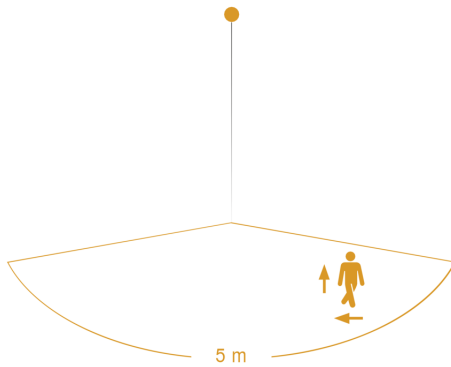

Technische gegevens

Afmetingen (L x B x H)	132 x 110 x 633 mm	Reikwijdte detail	instelbaar registratiebereik op 3 assen
Stroomtoevoer	220 – 240 V / 50 Hz	Reikwijdte radiaal	r = 5 m (35 m ²)
Sensortechnologie	iHF (intelligente HF-techniek)	Schemerschakelaar	Ja
Vermogen	9,5 W	Schemerinstelling	2 – 2000 lx
Koppeling	Ja	Tijdstelling	5 s – 60 Min.
Lichtstroom	633 lm	basislichtfunctie	Ja
Kleurtemperatuur	3000 K	Basislichtfunctie tijd	10-30 min., hele nacht
Index kleurweergave CRI	80-89	Soft-lightstartfunctie	Ja
Met lampjes	Ja, STEINEL led-systeem	Permanente verlichting	inschakelbaar, 4 h
Lampjes	Led niet vervangbaar	Slagvastheid	IK03
Levensduur led (max. °C)	50000 uur	Bescherming	IP44
Sokkel	zonder	Beschermingsklasse	I
Led-koelsysteem	Passive Thermo Control	Omgevingstemperatuur	-20 – 40 °C
Met bewegingsmelder	Ja	Materiaal van de behuizing	Aluminium
Registratiehoek	160 °	Materiaal van de afdekking	Kunststof opaal
Openingshoek	160 °	Fabrieksgarantie	3 jaar
Onderkruipbescherming	Ja	Met afstandsbediening	Ja
Elektronische instelling	Ja	Variant	antraciet
Mechanische instelling	Nee	VPE1, EAN	4007841055479

<https://www.steinell.de>

Sensor buitenlamp

GL 80 LED iHF

antraciet

EAN 4007841 055479

STEINEL[®]
Intelligent technology

Registratiebereik

Mögliche Montagehöhe: –
Orange: radial und tangential