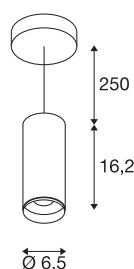

NUMINOS® PD PHASE S

Indoor led pendellamp zwart/zwart 3000 K 24°

Het NUMINOS verlichtingssysteem van SLV combineert op een perfecte manier functie, design en techniek. De verschillende downlights en spots maken duizend variaties aan lichtontwerpen mogelijk. Daarbij hoort ook de NUMINOS® PD PHASE S, die als pendelarmatuur overtuigt door de beste afwerkings- en lichtkwaliteit. Met de spot kiest u voor puntverlichting of voor hoogwaardige verlichting van grotere oppervlakken. De pendelarmatuur overtuigt bovendien met een stroomverbruik van 10,42 Watt, een lichtintensiteit van 1020 lumen, een kleurtemperatuur van 3000 Kelvin en de hoge kleurweergave-index van meer dan 90. De eenvoudige installatie is daarna niet meer dan een formaliteit. Wanneer kiest u voor NUMINOS® van SLV?

TECHNISCHE SPECIFICATIES

Art.nr.:	1004154
Primaire nominale spanning	220-240V ~50/60Hz mA/V
Secundaire stroom / secundaire spanning	250mA
Pendellengte	250 cm
Hoogte	16.2 cm
Diameter	6.5 cm
Nettogewicht	0.69 kg
Brutogewicht	0.905 kg
Veiligheidsklasse	I
Montage	Opbouw
Montagebeschrijving	Plafond, Plafond met accessoires
Dimbaar	Ja
Dimtechniek	Fase-afsnijding
Wattage	10.42 W
Lumen	1020 lm
Lichtkleurtemperatuur	3000 Kelvin
Stralingshoek	24 °
Kleur	zwart
CRI	90
UGR ≤	13
LXXBXX gegevens	L80B50
Levensduur	50000 h