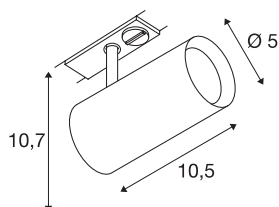

NOBLO SPOT

zilvergrijs, 2700K, 36°, incl. 1-fase adapter

Draai- en kantelbare led spot NOBLO met bijbehorende adapter voor het 1-fase hoogvolt spanningsrailsysteem. De lamp overtuigt door zijn slank design en is bijgevolg ideaal voor moderne lichtconcepten. De aluminium lamp is met een premium led-module uitgerust.

TECHNISCHE SPECIFICATIES

Art.nr.:	1001864
Aantal verschillende lichtopeningen	1
Primaire nominale spanning	220-240V ~50/60Hz mA/V
Secundaire stroom / secundaire spanning	350mA
Lengte	10.5 cm
Hoogte	10.7 cm
Diameter	5 cm
Nettogewicht	0.242 kg
Brutogewicht	0.323 kg
IP-code	IP 20
Veiligheidsklasse	I
Montage	Opbouw
Montagebeschrijving	Rail plafond,Rail wand
Dimbaar	Ja
Dimtechniek	Fase-afsnijding
Wattage	7.5 W
Lumen	620 lm
Lichtkleurtemperatuur	2700 Kelvin
Stralingshoek	36 °
Kleur	grijs
CRI	80
LXXBXX gegevens	L70B50

Lichtbron

916369	
Levensduur	30000 h
minimale omgevingstemperatuur	-20 °C
maximale omgevingstemperatuur	30 °C
BIG WHITE pagina	483