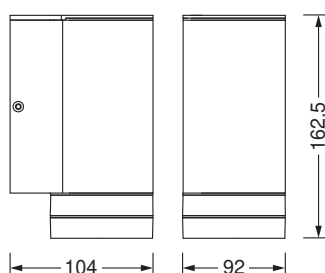

AFMETINGEN & GEWICHT

Lengte	104,00 mm
Breedte	92,00 mm
Hoogte	163,00 mm
Product gewicht	630,00 g

MATERIALEN & KLEUREN

Kleur van het product	Donkergrijs
Kleur behuizing	Donkergrijs
Body materiaal	Aluminium
Materiaal afdekking	Glas
Kwikgehalte	0.0 mg

DOWNLOADS

Documenten en certificaten	
	User instruction
	Packaging insert
	Declarations Of Conformity CE
	Declarations Of Conformity UKCA

LOGISTIEKE GEGEVENS

Productcode	Verpakkingseenheid (stuks per verpakking)	Afmetingen (lengte x breedte x hoogte)	Brutogewicht	Volume
4058075554511	Vouwdoos 1	100 mm x 110 mm x 170 mm	685.00 g	1.87 dm ³
4058075554528	Verzenddoos 4	245 mm x 220 mm x 195 mm	3054.00 g	10.51 dm ³