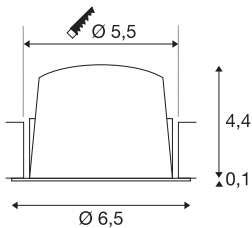

TECHNISCHE SPECIFICATIES

Art.nr.:	1005539
Secundaire stroom / secundaire spanning	200mA
Hoogte	4.5 cm
Diameter	6.5 cm
Inbouwdiameter	5.5 cm
Inbouwdiepte	11 cm
Nettogewicht	0.09 kg
Brutogewicht	0.096 kg
IP-code	IP 20 / IP 44
Veiligheidsklasse	III
Slagvastheidsklasse	IK02
Slagvastheid	0,2 Joule
Montage	Inbouw
Montagebeschrijving	Plafond
Wattage	7 W
Lumen	730 lm
Lichtkleurtemperatuur	4000 Kelvin
Stralingshoek	40 °
Kleur	zwart
CRI	90
UGR ≤	22
LXXBXX gegevens	L80B50