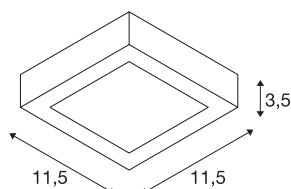

TECHNISCHE SPECIFICATIES

Art.nr.:	1003017
Primaire nominale spanning	220-240V ~50/60Hz mA/V
Secundaire stroom / secundaire spanning	200mA
Lengte	11.5 cm
Breedte	11.5 cm
Hoogte	3.5 cm
Nettogewicht	0.315 kg
Brutogewicht	0.358 kg
IP-code	IP 20
Veiligheidsklasse	I
Slagvastheidsklasse	IK02
Slagvastheid	0,2 Joule
Montage	Opbouw
Montagebeschrijving	Plafond,Wand
Dimbaar	Ja
Dimtechniek	Fase-afsnijding
Wattage	8.4 W
Lumen	440 lm
Lichtkleurtemperatuur	3000 Kelvin
Kleur	wit
CRI	90
LXXBXX gegevens	L70B50