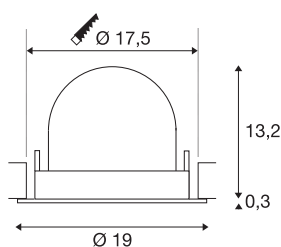

## TECHNISCHE SPECIFICATIES

Art.nr.:	1006062
Aantal verschillende lichtopeningen	1
Secundaire stroom / secundaire spanning	1000/1050mA
Hoogte	13.5 cm
Diameter	19 cm
Inbouwdiameter	17.5 cm
Inbouddiepte	13.5 cm
Nettogewicht	0.85 kg
Brutogewicht	0.91 kg
Veiligheidsklasse	III
Montage	Inbouw
Montagebeschrijving	Plafond
Wattage	37.4 W
Lumen	3300 lm
Lichtkleurtemperatuur	3000 Kelvin
Stralingshoek	55 °
Kleur	wit
CRI	90
UGR ≤	22
BIG WHITE pagina	57