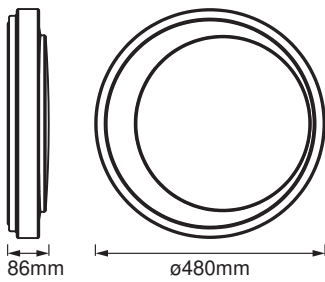

Fotometrische gegevens

Lichtstroom	2000 lm
Totale lichtstroom van ingesloten lichtbronnen	3200 lm
Lichtstroom efficiëntie	93 lm/W
Kleurtemperatuur	3000...6500 K
Referentieregelaar instelling van ingebouwde lichtbron (Kelvin)	3000 K ¹⁾
Lichtkleur	Tunable White
Kleurweergave-index Ra	> 80
Standaardafwijking van kleurproeven	< 6 sdc _m
Fotobiologische veiligheidsgroep EN62778	RG1
Fotobiologische veiligheidsgroep EN62471	RG1
Stralingshoek	145 °

1) Performing a reset will restore the default values set by the manufacturer

AFMETINGEN & GEWICHT

Diameter	480,00 mm
Hoogte	86,00 mm
Product gewicht	1309,00 g

MATERIALEN & KLEUREN

Kleur van het product	Grijs
Kleur behuizing	Grijs
Body materiaal	Polymethylmethacrylate (PMMA)
Materiaal afdekking	Acrylglas (PMMA)
Glow Wire Test volgens IEC 60695-2-12	650 °C
Kwikgehalte	0.0 mg

DOWNLOADS

Documenten en certificaten	
	User instruction
	Declarations Of Conformity CE

LOGISTIEKE GEGEVENS

Productcode	Verpakkingseenheid (stuks per verpakking)	Afmetingen (lengte x breedte x hoogte)	Brutogewicht	Volume
4058075486423	Vouwdoos 1	542 mm x 118 mm x 544 mm	1775.00 g	34.79 dm ³
4058075516557	Verzenddoos 3	564 mm x 373 mm x 567 mm	6626.00 g	119.28 dm ³