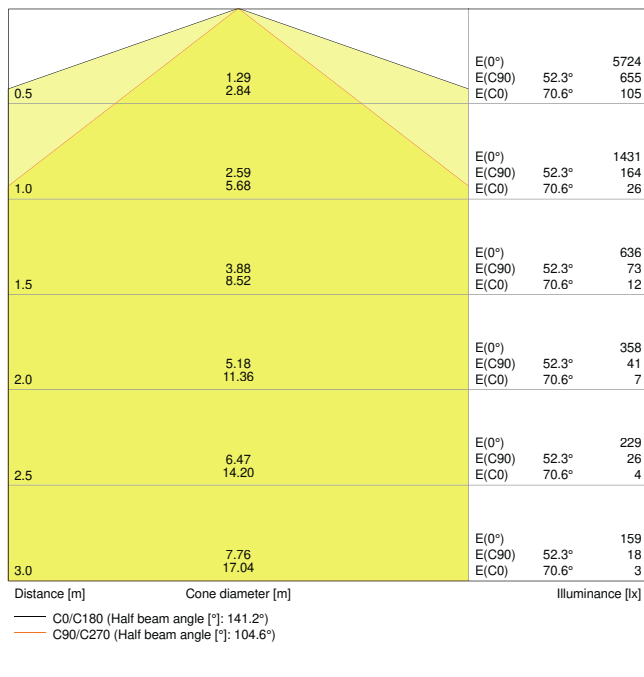

### Productkenmerken

- Hoog lichtrendement: tot 110 lm/W
- Lichtstraalhoek: 120°
- IP-klasse: IP65

## TECHNISCHE GEGEVENS

## Fotometrische gegevens

Lichtstroom	5500 lm
Lichtstroom efficiëntie	110 lm/W
Kleurtemperatuur	4000 K
Lichtkleur	Koel wit
Kleurweergave-index Ra	> 80
Standaardafwijking van kleurproeven	$\leq 5$ sdc <sub>m</sub>
Fotobiologische veiligheidsgroep EN62778	RG0
Stralingshoek	120 °

### AFMETINGEN & GEWICHT

Lengte	1500,00 mm
Breedte	35,00 mm
Hoogte	48,00 mm
Product gewicht	510,00 g