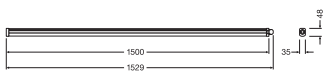

## Fotometrische gegevens

Lichtstroom	5500 lm
Lichtstroom efficiëntie	110 lm/W
Kleurtemperatuur	4000 K
Lichtkleur	Koel wit
Kleurweergave-index Ra	> 80
Standaardafwijking van kleurproeven	$\leq 5$ sdc <sub>m</sub>
Fotobiologische veiligheidsgroep EN62778	RG0
Stralingshoek	120 °

### AFMETINGEN & GEWICHT

Lengte	1500,00 mm
Breedte	35,00 mm
Hoogte	48,00 mm
Product gewicht	510,00 g