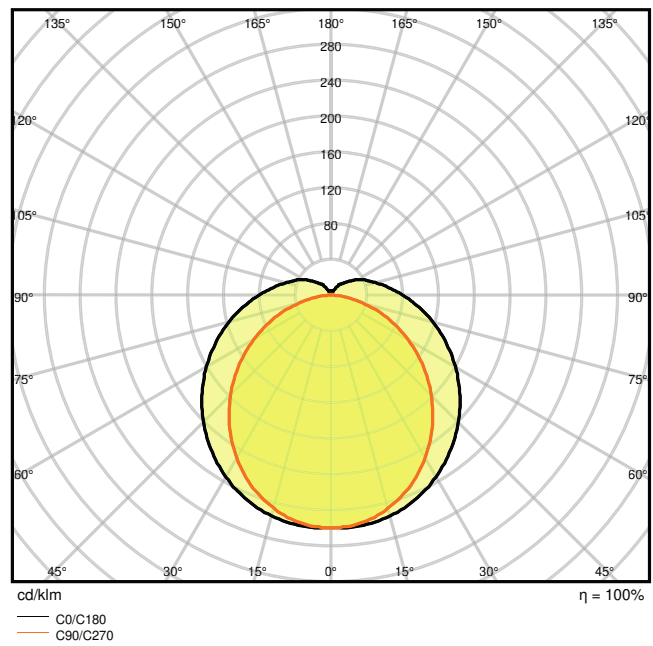

LDC typ polar

AFMETINGEN & GEWICHT

Lengte	1500,00 mm
Breedte	35,00 mm
Hoogte	48,00 mm
Product gewicht	510,00 g

MATERIALEN & KLEUREN

Kleur van het product	Wit
Kleur behuizing	Wit
Body materiaal	Polycarbonate (PC)
Materiaal afdekking	Polycarbonate (PC)