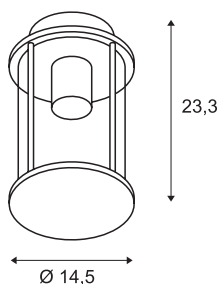

## PHOTONIA

outdoor plafondarmatuur, A60, rond, antraciet, transparante glas

De plafondarmatuur PHOTONIA bestaat uit aluminium en helder glas, dat de lichtbron geheel omsluit. Dankzij de stand van de ingebouwde fittingen, genereert de gemonteerd armatuur een gelijkmatig licht. Door de beveiligingsklasse IP44 is hij geschikt voor buitengebruik. De armatuur wordt direct op 230 V netspanning aangesloten.

## TECHNISCHE SPECIFICATIES

Art.nr.:	232055
Fitting	E27
Aantal fittingen	1
Primaire nominale spanning	220-240V ~50/60Hz mA/V
Hoogte	23.3 cm
Diameter	14.5 cm
Nettogewicht	1.263 kg
Brutogewicht	1.689 kg
IP-code	IP 44
Veiligheidsklasse	I
Slagvastheidsklasse	IK03
Slagvastheid	0,35 Joule
Montage	Opbouw
Montagebeschrijving	Plafond
Wattage	60 W
Kleur	antraciet
BIG WHITE pagina	677