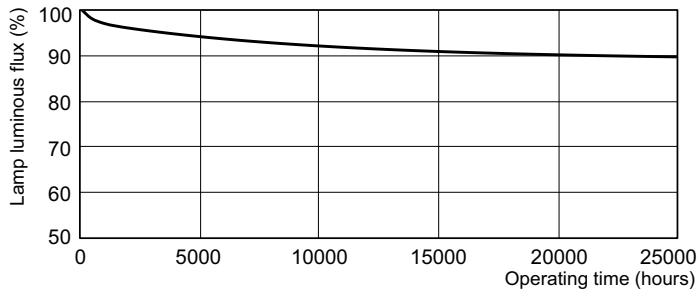

MASTER TL-D 90 De Luxe

Lifetime

Lumen Maintenance Diagram - MASTER TL-D 90 De Luxe 36W/952 SLV/10