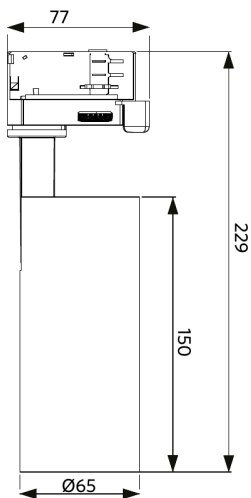

## Artikel- en verpakkingsinformatie

Artikel			Doosverpakking			
Artikelcode	Artikelomschrijving	EU HS Code	Afmetingen (mm) (LxBxH)	Brutogewicht (kg)	EAN	st/doos
541001069000	LEDspot3C-C-P 12W-Dim-3000-36D-WH	94051190	280x100x120	0,63	6941408832753	1
550098001000	LEDspot3C-C-P R65-Reflector-24D	94059200	75x75x40	0,01	6941408832869	1
599007083000	LEDspot3C-C-P R65-Honeycomb	94059200	62x62x10	0,16	6941408896700	1
821017001200	LEDsmart-BLE-Relay-250W-DIM	94059200	90x40x30	0,08	6941408898469	1
821017003600	LEDsmart-BLE2-Relay-250W-DIM	94059200	90x40x30	0,09	6931783007594	1

## Maatschets (mm)

LEDspot3C-C-P 12W-Dim