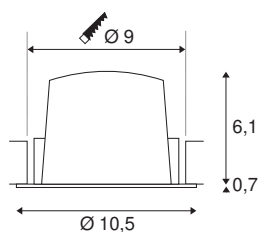

## TECHNISCHE SPECIFICATIES

Art.nr.:	1003869
Aantal verschillende lichtopeningen	1
Secundaire stroom / secundaire spanning	500mA
Hoogte	6.8 cm
Diameter	10.5 cm
Inbouwdiameter	9 cm
Inbouddiepte	7.5 cm
Nettogewicht	0.24 kg
Brutogewicht	0.28 kg
IP-code	IP 20 / IP 44
Veiligheidsklasse	III
Slagvastheidsklasse	IK02
Slagvastheid	0,2 Joule
Montage	Inbouw
Montagebeschrijving	Plafond
Wattage	17.55 W
Lumen	1600 lm
Lichtkleurtemperatuur	3000 Kelvin
Stralingshoek	40 °
Kleur	zwart
CRI	90
UGR ≤	22