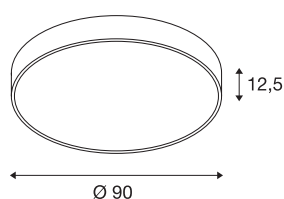

MEDO 90

plafondarmatuur, led, 3000 K, rond, wit, Ø 90 cm, ombouwbaar tot hanglamp, 120 W

De hoogwaardige MEDO CL maakt indruk door een strakke vormgeving en een elegant samenspel tussen de gebruikte materialen van aluminium en kunststof. Dankzij de geïntegreerde Premium LED geeft het een heldere en homogene belichting. Door de toepassing van de ophangsets kan de plafondarmatuur ook als pendelarmatuur worden gebruikt, waardoor het ook uitstekend geschikt is voor ruimtes met hoge plafonds. De ingebouwde LED-driver maakt de directe aansluiting op een netspanning van 120V - 240V mogelijk.

TECHNISCHE SPECIFICATIES

Art.nr.:	135171
Aantal verschillende lichtopeningen	1
Primaire nominale spanning	220-240V ~50/60Hz mA/V
Secundaire stroom / secundaire spanning	2900mA
Hoogte	12.5 cm
Diameter	90 cm
Nettogewicht	10.923 kg
Brutogewicht	14.563 kg
IP-code	IP 20
Veiligheidsklasse	I
Montage	Opbouw
Montagebeschrijving	Plafond
Dimbaar	Ja
Dimtechniek	1-10V
Wattage	109 W
Lumen	11560 lm
Lichtkleurtemperatuur	3000 Kelvin
Stralingshoek	105 °
Kleur	wit
CRI	80
UGR ≤	25
LXXBXX gegevens	L70B50