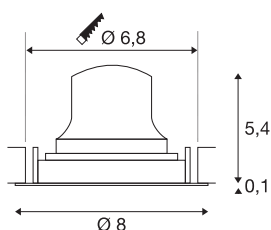

TECHNISCHE SPECIFICATIES

Art.nr.:	1005568
Secundaire stroom / secundaire spanning	200mA
Hoogte	5.5 cm
Diameter	8 cm
Inbouwdiameter	6.8 cm
Inbouwdiepte	11 cm
Nettogewicht	0.11 kg
Brutogewicht	0.118 kg
IP-code	IP 20
Veiligheidsklasse	III
Slagvastheidsklasse	IK02
Slagvastheid	0,2 Joule
Montage	Inbouw
Montagebeschrijving	Plafond
Wattage	7 W
Lumen	640 lm
Lichtkleurtemperatuur	2700 Kelvin
Stralingshoek	55 °
Kleur	wit
CRI	90
UGR ≤	25
LXXBXX gegevens	L80B50