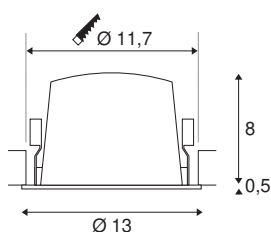

## TECHNISCHE SPECIFICATIES

Art.nr.:	1003956
Aantal verschillende lichtopeningen	1
Secundaire stroom / secundaire spanning	700mA
Hoogte	8.5 cm
Diameter	13 cm
Inbouwdiameter	11.7 cm
Inbouwdiepte	9 cm
Nettogewicht	0.465 kg
Brutogewicht	0.525 kg
IP-code	IP 20 / IP 44
Veiligheidsklasse	III
Slagvastheidsklasse	IK02
Slagvastheid	0,2 Joule
Montage	Inbouw
Montagebeschrijving	Plafond
Wattage	25.41 W
Lumen	2300 lm
Lichtkleurtemperatuur	3000 Kelvin
Stralingshoek	55 °
Kleur	wit
CRI	90
UGR ≤	22