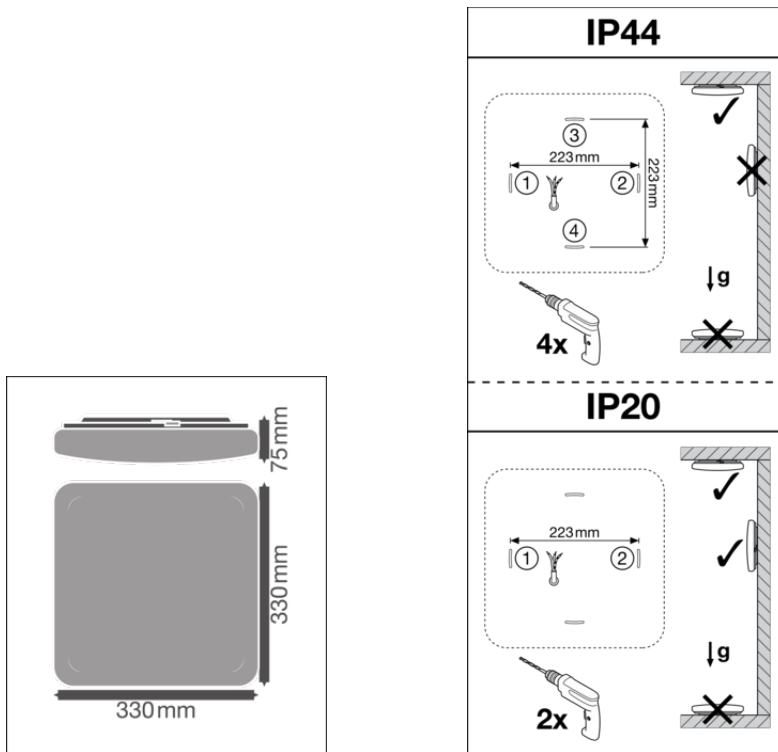

Productcode	Verpakkingseenheid (stuks per verpakking)	Afmetingen (lengte x breedte x hoogte)	Brutogewicht	Volume
4099854041952	Vouwdoos 1	87 mm x 367 mm x 369 mm	916.00 g	11.78 dm³
4099854041969	Verzenddoos 5	457 mm x 387 mm x 404 mm	5771.00 g	71.45 dm³

De genoemde productcodes beschrijven de kleinste hoeveelheid die besteld kan worden. Eén verzendeenheid kan bestaan uit één of meer afzonderlijke producten. Bij het plaatsen van een order enkele of veelvoud van de verpakkingseenheid invoeren.

AANVULLENDE CATALOGUSINFORMATIE

Referenties / Links

– Voor garantie zie www.benlux.ledvance.com/garantie

DISCLAIMER

Onder voorbehoud van verandering zonder kennisgeving. Fouten en drukfouten voorbehouden. Zorg ervoor dat u de meest recente versie gebruikt.