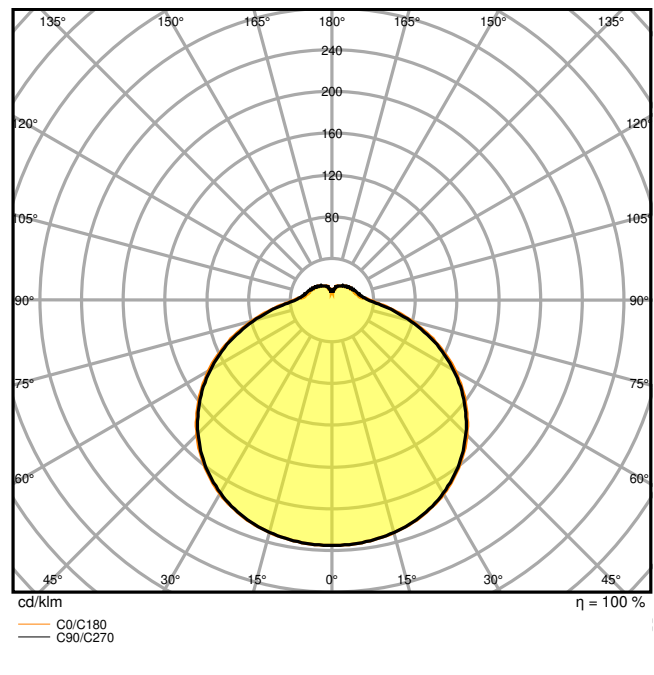

Fotometrische gegevens

Lichtstroom	2000 lm
Lichtstroom efficiëntie	83 lm/W
Kleurtemperatuur	3000 K
Lichtkleur	Warm White
Kleurweergave-index Ra	> 80
Standaardafwijking van kleurproeven	< 6 sdc _m
Flikkervrij	Ja
Flikkerwaarde Pst LM	< 1
Stroboscoopeffect waarde SVM	< 0.4
Fotobiologische veiligheidsgroep EN62778	RG0
Stralingshoek	120 °

LDC typ cone

LDC typ polar

AFMETINGEN & GEWICHT

Lengte	330,00 mm
Breedte	330,00 mm
Hoogte	75,00 mm
Product gewicht	655,00 g

MATERIALEN & KLEUREN

Kleur van het product	Wit
Kleur behuizing	Wit
Body materiaal	Steel
Materiaal afdekking	Polymethylmethacrylate (PMMA)
Materiaal van lichtuitstralend oppervlak	PMMA
Glow Wire Test volgens IEC 60695-2-12	650 °C
Kwikgehalte	0.0 mg