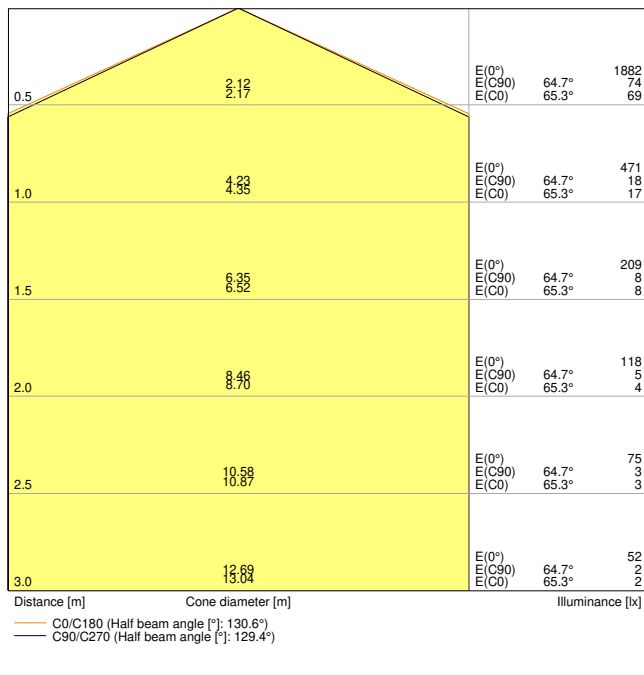

PRODUCTINFORMATIEBLAD

SF SQUARE 330 V 24W 830 IP44

SURFACE SQUARE 330 | Wand- en plafondarmatuur met IP44

Toepassingsgebieden

- Gangen
- Trappenhuizen
- Badkamers
- Foyers

Productvoordelen

- Binnenverlichtingsarmatuur met hoge lichtopbrengst
- Energiebesparing tot 55 % vergeleken met armaturen op basis van CFL technologie
- Eenvoudige en snelle installatie
- Zeer homogeen licht
- 3 jaar garantie

LDC typ cone

LDC typ polar

AFMETINGEN & GEWICHT

Lengte	330,00 mm
Breedte	330,00 mm
Hoogte	75,00 mm
Product gewicht	655,00 g

MATERIALEN & KLEUREN

Kleur van het product	Wit
Kleur behuizing	Wit
Body materiaal	Steel
Materiaal afdekking	Polymethylmethacrylate (PMMA)
Materiaal van lichtuitstralend oppervlak	PMMA
Glow Wire Test volgens IEC 60695-2-12	650 °C
Kwikgehalte	0.0 mg