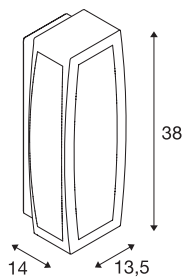

## MERIDIAN BOX

outdoor wandarmatuur, TC-(D,H,T,Q)SE, IP54, zilvergrijs, max. 20 W

Wand- en plafondopbouwlamp van de MERIDIAN-serie van aluminium met opalen PC-verlichtingsvlak. Door de beveiligingsklasse IP54 is de in meerdere kleurversies beschikbare lamp geschikt voor buitengebruik. De elektrische aansluiting vindt direct op 230 V netspanning plaats. De MERIDIAN-serie omvat verder alternatieve wandlampen in verschillende designs.

## TECHNISCHE SPECIFICATIES

Art.nr.:	230044
Fitting	E27
Aantal fittingen	1
Primaire nominale spanning	220-240V ~50/60Hz mA/V
Breedte	13.5 cm
Hoogte	38 cm
Diepte	14 cm
Nettogewicht	1.665 kg
Brutogewicht	1.89 kg
IP-code	IP 54
Veiligheidsklasse	I
Montage	Opbouw
Montagebeschrijving	Plafond,Wand
Wattage	25 W
Kleur	grijs
BIG WHITE pagina	1